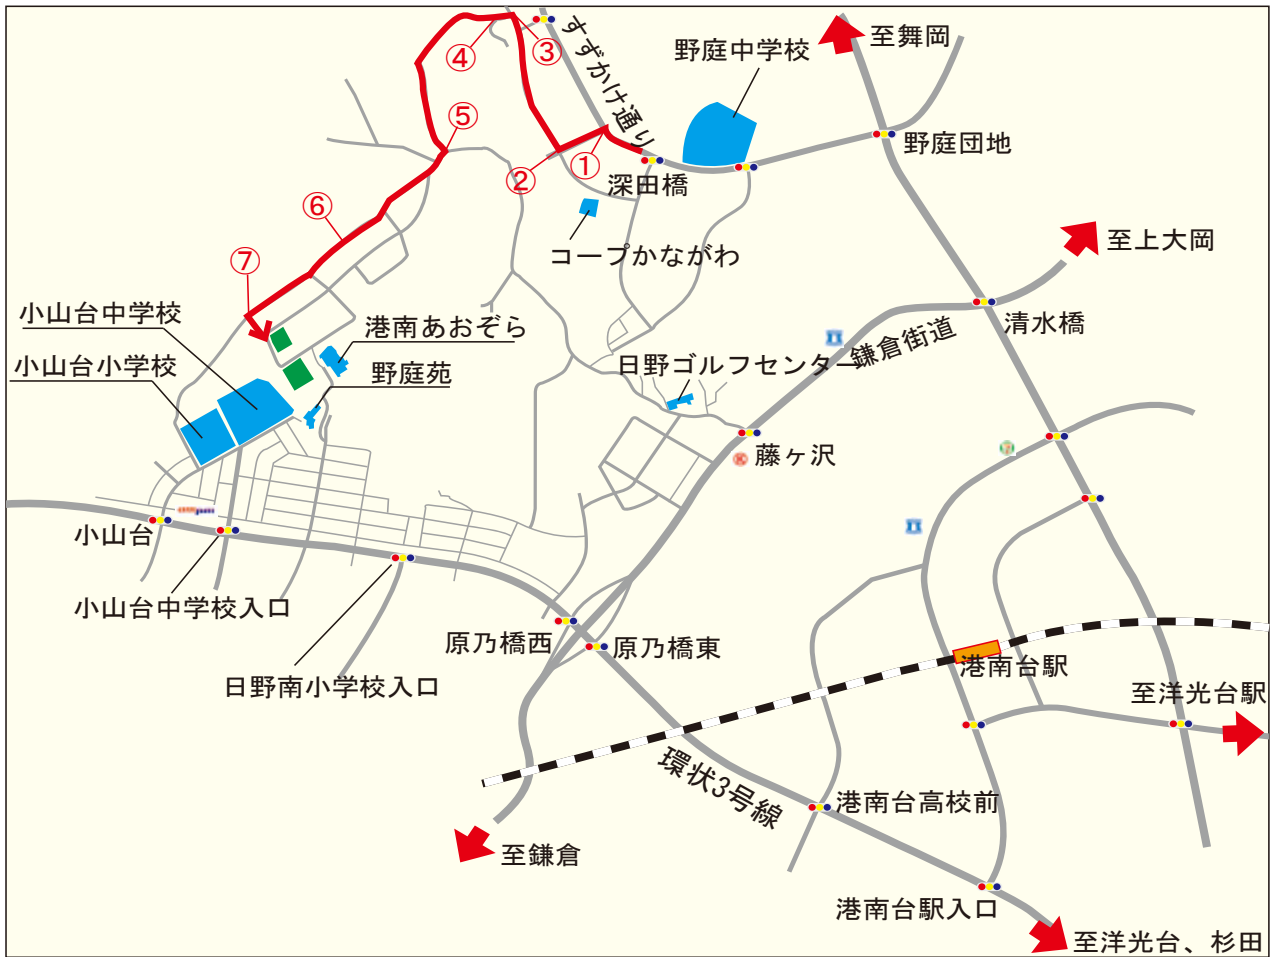

# すずかけ通り野庭団地ルート

①野庭団地交差点方面からすずかけ通りを進み、深田橋信号の次を左折する。(看板が目印です。)

こちらの看板です

②一つ目の交差点を右折する。そのまま野庭団地の中を通過する。

③日野薬局さんを左折する。

④すぐの二股を右に行く。(左は旧野庭高校)

⑤つきあたりを右折する。

⑥左手に目印の鉄塔が見えてきます。  
(その下が花農場です。)

⑦鉄塔のそばで左折する。  
(目印がないので注意！！)

曲がって奥に進むと花農場に到着です！