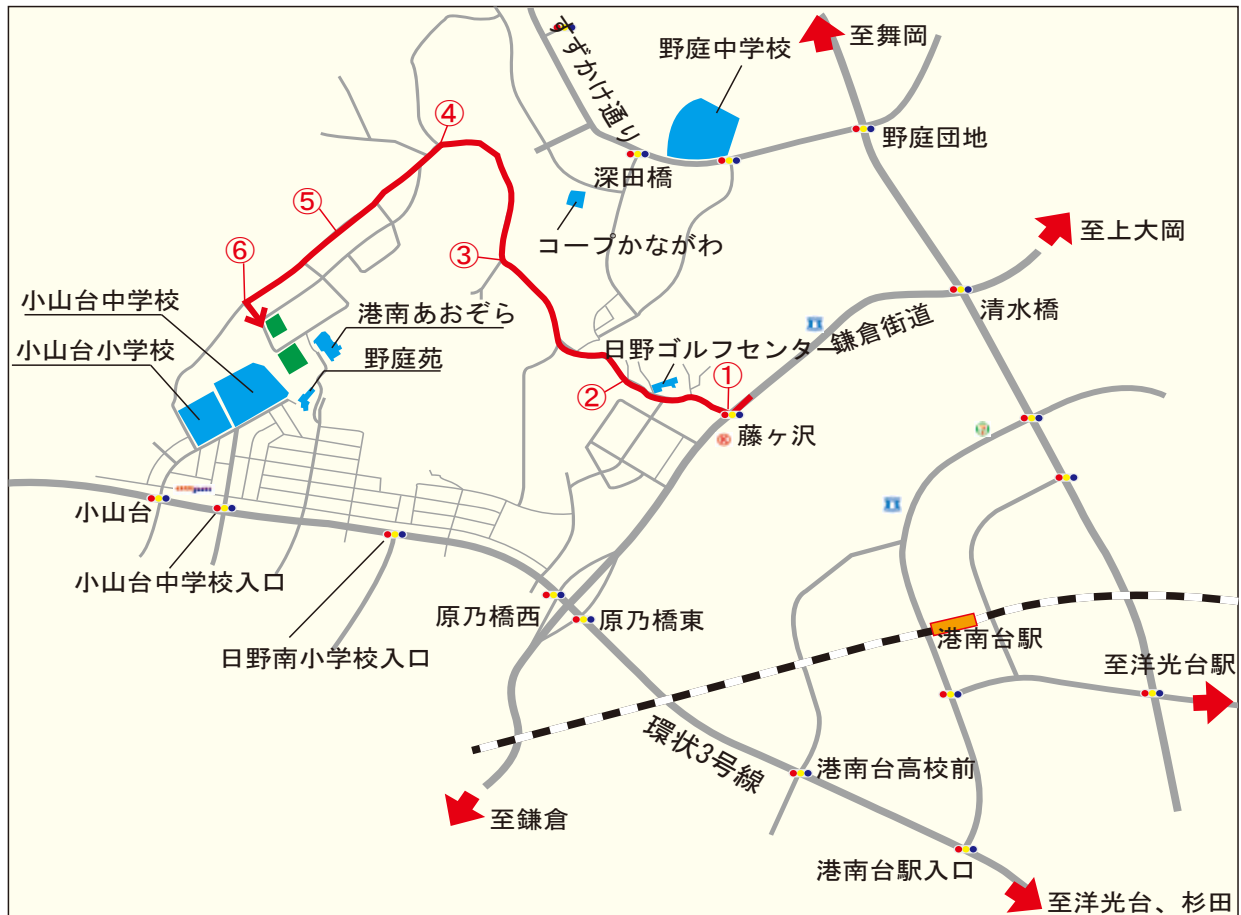

# 鎌倉街道藤ヶ沢ルート

① 鎌倉街道を鎌倉方面に走り、藤ヶ沢の信号を右折。

② 日野ゴルフセンターの横を通過し、二股路を左に行く。  
(トンネル方面)

③ T字路を右(道なり)に行く。

④ 右にお寺、その先左に産廃場を過ぎ、  
道なり(左)に行く。

⑤左手に目印の鉄塔が見えてきます。  
その下が花農場です。

⑥鉄塔のそばで左折する。  
(目印がないので注意!!)

曲がって奥に進むと花農場に到着です！