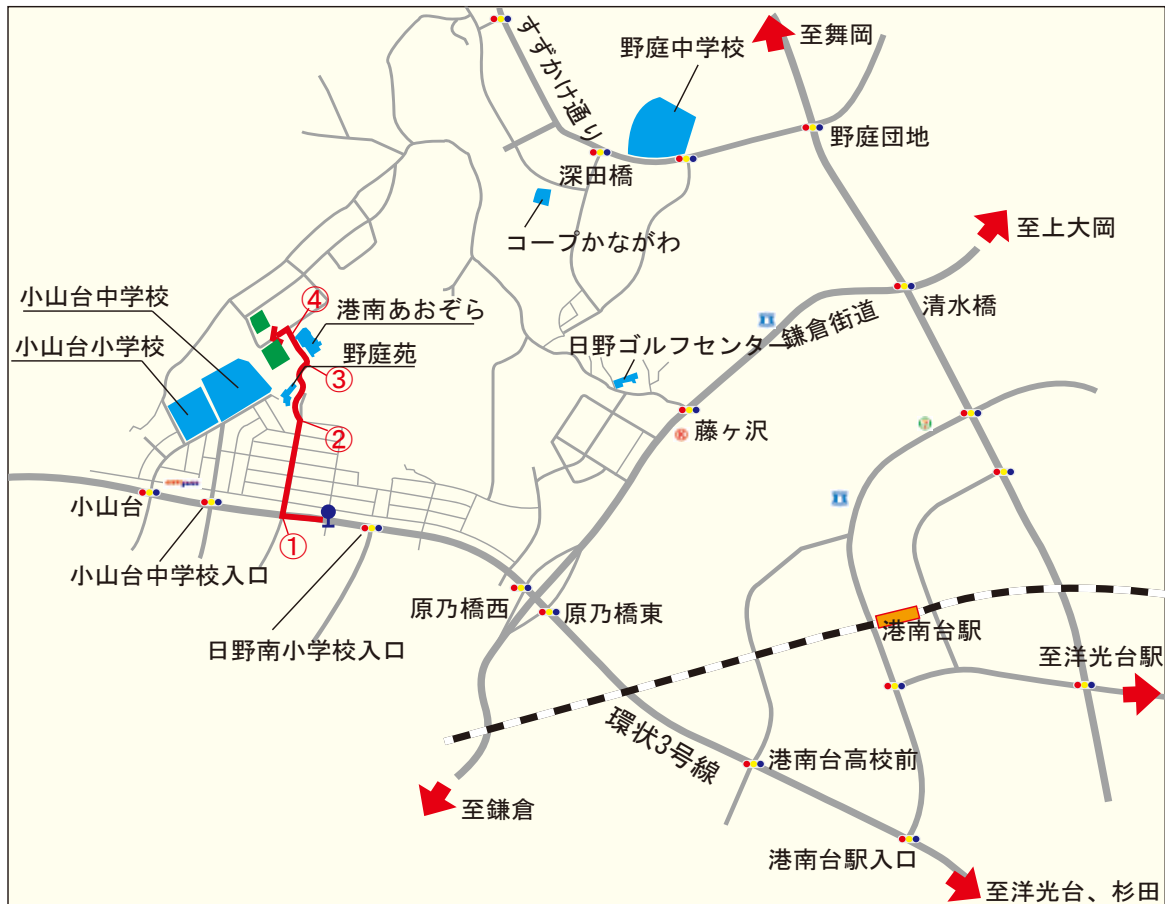

バスでお越しのお客様へのご案内

①「つつじヶ丘」バス停（神奈川中央バス、港南台←→本郷台）を下車し、「日野南公園入口」交差点を右折。（ツジ薬局さんが目印）

②ゆるい登り坂を進み、野庭苑さんの横を通過する。

③また登り坂を進み、港南あおぞらさんの横を通過する。

④つきあたりの階段を下ると花農場です。